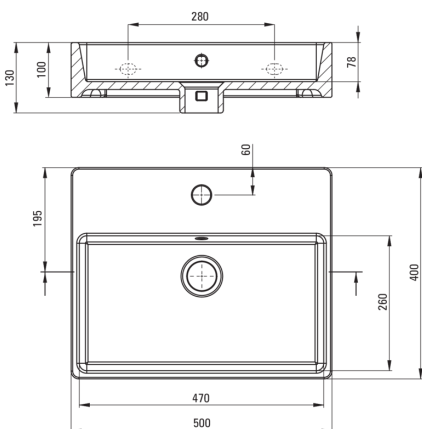

TEMISTO

Lavoar ceramic, blat/montare pe perete

Codul produsului: CDT_6U4S

EAN: 5908212065020

Culoarea: alb

Garanție [ani]: 10

Lavoar

Material	ceramic
Lățime [mm]	400
Lungimea [mm]	500
Înălțime [mm]	130
Metoda de instalare	blat/ de sine stătător, montare pe perete